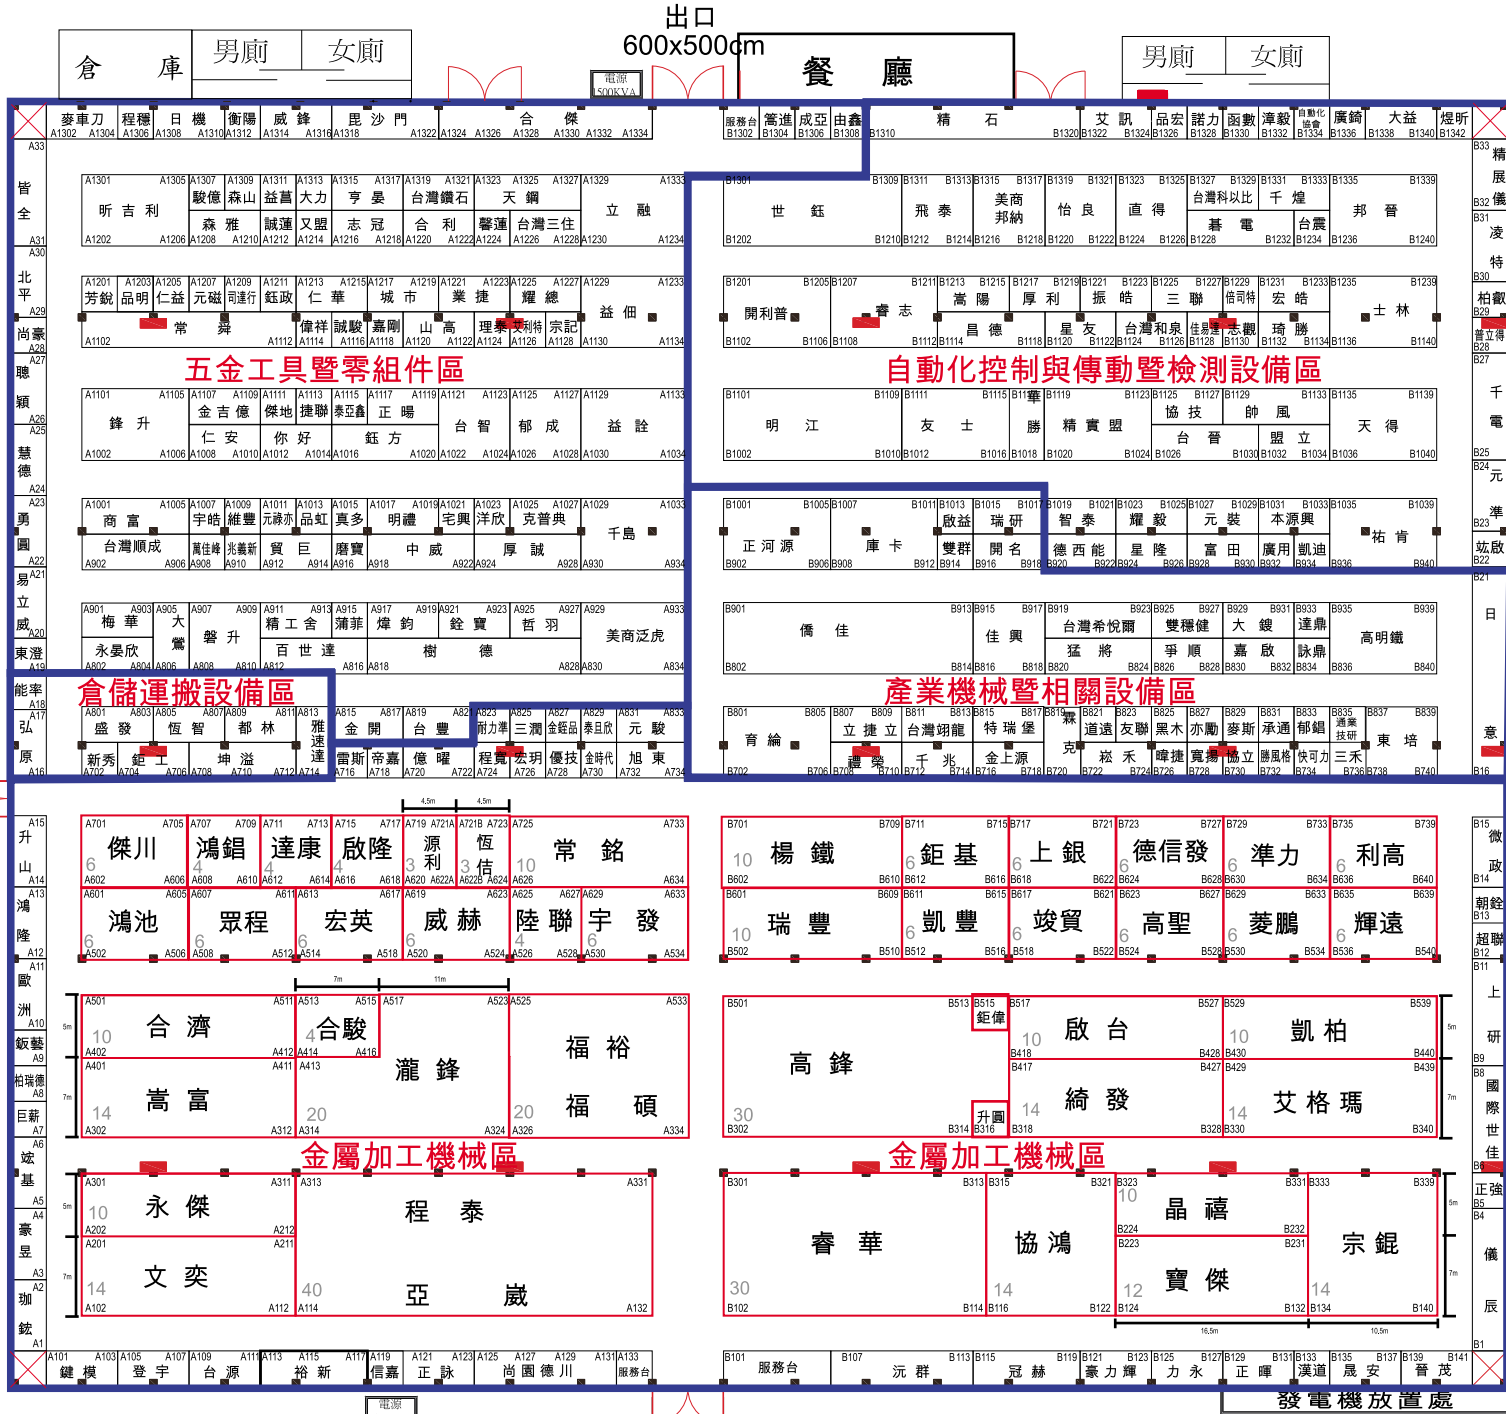

# 2008工商時報台中自動化機械展攤位平面圖

安全門 500x300cm

安全門 500x300cm

- 消防栓 (H120cmxW70cmxD18cm)
- 柱子 (20cmx40cm)

入口 600x500cm

發電機放置處